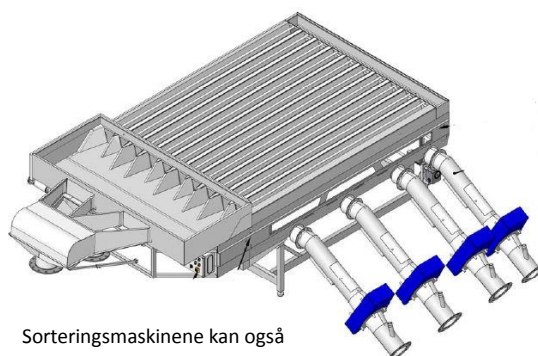

Apollo XL-Long sorteringsmaskiner

Apollo XL-Long sorteringsmaskin har svært høy kapasitet, og er egnet både til sortering av smolt og større fisk.

Maskinen passer til de fleste sorteringsapplikasjoner da de er tilgjengelig med tre ulike valseavstander. Anbefalt maks. fiskestørrelse for maskin med størst valseavstand er ca. 1,5 kg.

Solide konstruksjoner i syrefaste materialer bidrar til stor driftssikkerhet og lang holdbarhet.

Modell	10-spor XL-Long 2-45	10-spor XL-Long 12-55	10-spor XL-Long 22-65
Valselengde, cm	300	300	300
Valsediameter, mm	89	89	89
Valseåpning, mm	2-45	12-55	22-65
Antall utganger	2, 3 eller 4	2, 3 eller 4	2, 3 eller 4
Utløpsrør, mm	200	200	200
Motor, kW	0,37	0,37	0,37
Vekt, kg *	1000	1025	1050
Mål, cm **	427x260x135	427x270x135	427x280x135

* Vekt er uten vannskiller, og vil også være avhengig av antall utganger.

** Lengde uten vannskiller, nøyaktig bredde avhengig av valseåpning.

Sorteringsmaskinene kan også leveres med tellesystem og tilpasset røropplegg.