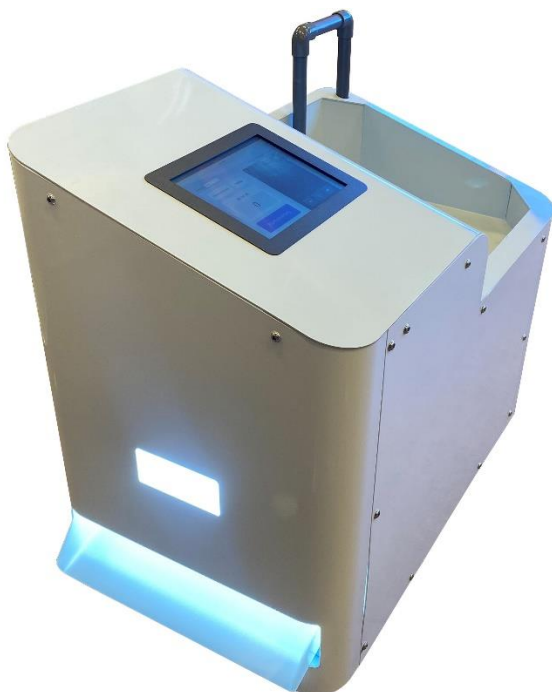

YD-G4/YD-G9 fisketellere

Skånsomme og allsidige fisketellere med høy kapasitet og god nøyaktighet. Ideell å bruke i kultiveringsanlegg, forskningsstasjoner eller der det er ønskelig å telle utenom ved tradisjonell pumping/sortering.

Enkel i bruk, da fisk håves eller helles inn i innmatingskassen. Tellerens utforming og den medfølgende vannpumpen sørger for skånsom føring av fisk gjennom telleren og en god distribusjon over telleplaten. Fisken passerer et kamera med avansert bildegjenkjenningsteknologi, som i kombinasjon med dyplæringsalgoritmer, gir et nøyaktig resultat.

Tellerne egner seg også til andre marine arter enn fisk, f.eks. reker.

	YD-G4	YD-G9
Nøyaktighet	Min. 98 %	Min. 98 %
Kapasitet	Ca. 200 000 stk/ time	Ca. 400 000 stk/ time
Fiskestørrelser	Ca. 1 - 10 cm	Ca. 1 - 20 cm
Dimensjoner	740x410x660 mm	940x600x900 mm
Vekt	Ca. 19 kg	Ca. 50 kg
Strømforsyning	230 V	230 V